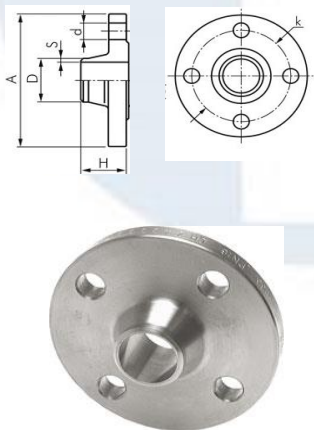

BF		BLINDFLENS PN16 EN1092-1 Type 05					KG-650
NW	A	d	k	b	Bestel nr.	Prijs	
10	90	4x14	60	14	BFNW10	28,91	
15	95	4x14	65	14	BFNW15	18,43	
20	105	4x14	75	16	BFNW20	24,71	
25	115	4x14	85	16	BFNW25	31,08	
32	140	4x18	100	16	BFNW32	55,70	
40	150	4x18	110	16	BFNW40	35,61	
50	165	4x18	125	18	BFNW50	40,85	
65	185	8x18	145	18	BFNW65	51,50	
80	200	8x18	160	20	BFNW80	78,46	
100	220	8x18	180	20	BFNW100	81,08	
125	250	8x18	210	22	BFNW125	126,92	
150	285	8x22	240	22	BFNW150	144,93	
200	340	12x22	295	24	BFNW200	226,97	
250	405	12x26	355	26	BFNW250	410,80	
300	460	12x26	410	28	BFNW300	570,13	

DF verzinkt		DRAADFLENS PN16 EN1092-1 Type 13					KG-650
NW	A	G	d	k	H	Bestel nr.	Prijs
10	90	3/8"	4x14	60	20	DF38VERZ	31,08
15	95	1/2"	4x14	65	20	DF12VERZ	21,47
20	105	3/4"	4x14	75	24	DF34VERZ	16,56
25	115	1"	4x14	85	24	DF1VERZ	27,66
32	140	1-1/4"	4x18	100	26	DF114VERZ	26,92
40	150	1-1/2"	4x18	110	26	DF112VERZ	33,70
50	165	2"	4x18	125	28	DF2VERZ	35,48
65	185	2-1/2"	8x18	145	32	DF212VERZ	58,45
80	200	3"	8x18	160	34	DF3VERZ	67,56
100	220	4"	8x18	180	38	DF4VERZ	73,34

LF		VLAKKE LASFLENS PN10 EN1092-1 Type 01							KG-650
zwart		NW	A	d	k	H	D	Bestel nr.	Prijs
		15	95	4x14	65	12	21,3	LFNW15213	13,86
		20	105	4x14	75	14	26,9	LFNW20269	19,85
		25	115	4x14	85	14	33,7	LFNW25337	18,07
		32	140	4x18	100	16	42,4	LFNW32424	22,01
		40	150	4x18	110	16	48,3	LFNW40483	24,56
		50	165	4x18	125	18	60,3	LFNW50603	31,40
		65	185	4x18	145	18	76,1	LFNW65761	38,05
		80	200	8x18	160	20	88,9	LFNW80889	45,41
		100	220	8x18	180	22	114,3	LFNW1001143	50,08
		125	250	8x18	210	24	139,7	LFNW1251397	67,98
		150	285	8x22	240	24	168,3	LFNW1501683	82,39
		200	340	8x22	295	26	219,1	LFNW2002191	115,59
		250	395	12x22	350	28	273,0	LFNW2502730	154,55
		300	445	12x22	400	28	323,9	LFNW3003239	183,26