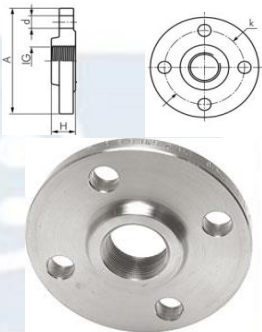

BF		BLINDFLENS PN16 EN1092-1 Type 05					KG-650
NW	A	d	k	b	Bestel nr.	Prijs	
10	90	4x14	60	14	BFNW10	28,91	
15	95	4x14	65	14	BFNW15	18,43	
20	105	4x14	75	16	BFNW20	24,71	
25	115	4x14	85	16	BFNW25	31,08	
32	140	4x18	100	16	BFNW32	55,70	
40	150	4x18	110	16	BFNW40	35,61	
50	165	4x18	125	18	BFNW50	40,85	
65	185	8x18	145	18	BFNW65	51,50	
80	200	8x18	160	20	BFNW80	78,46	
100	220	8x18	180	20	BFNW100	81,08	
125	250	8x18	210	22	BFNW125	126,92	
150	285	8x22	240	22	BFNW150	144,93	
200	340	12x22	295	24	BFNW200	226,97	
250	405	12x26	355	26	BFNW250	410,80	
300	460	12x26	410	28	BFNW300	570,13	

DF verzinkt		DRAADFLENS PN16 EN1092-1 Type 13					KG-650
NW	A	G	d	k	H	Bestel nr.	Prijs
10	90	3/8"	4x14	60	20	DF38VERZ	31,08
15	95	1/2"	4x14	65	20	DF12VERZ	21,47
20	105	3/4"	4x14	75	24	DF34VERZ	16,56
25	115	1"	4x14	85	24	DF1VERZ	27,66
32	140	1-1/4"	4x18	100	26	DF114VERZ	26,92
40	150	1-1/2"	4x18	110	26	DF112VERZ	33,70
50	165	2"	4x18	125	28	DF2VERZ	35,48
65	185	2-1/2"	8x18	145	32	DF212VERZ	58,45
80	200	3"	8x18	160	34	DF3VERZ	67,56
100	220	4"	8x18	180	38	DF4VERZ	73,34