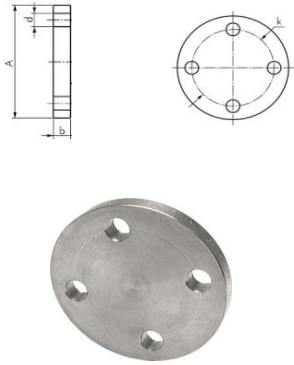

BF		BLINDFLENS PN16 EN1092-1 Type 05					KG-650
NW	A	d	k	b	Bestel nr.	Prijs	
10	90	4x14	60	14	BFNW10	28,91	
15	95	4x14	65	14	BFNW15	18,43	
20	105	4x14	75	16	BFNW20	24,71	
25	115	4x14	85	16	BFNW25	31,08	
32	140	4x18	100	16	BFNW32	55,70	
40	150	4x18	110	16	BFNW40	35,61	
50	165	4x18	125	18	BFNW50	40,85	
65	185	8x18	145	18	BFNW65	51,50	
80	200	8x18	160	20	BFNW80	78,46	
100	220	8x18	180	20	BFNW100	81,08	
125	250	8x18	210	22	BFNW125	126,92	
150	285	8x22	240	22	BFNW150	144,93	
200	340	12x22	295	24	BFNW200	226,97	
250	405	12x26	355	26	BFNW250	410,80	
300	460	12x26	410	28	BFNW300	570,13	

DF verzinkt		DRAADFLENS PN16 EN1092-1 Type 13					KG-650
NW	A	G	d	k	H	Bestel nr.	Prijs
10	90	3/8"	4x14	60	20	DF38VERZ	31,08
15	95	1/2"	4x14	65	20	DF12VERZ	21,47
20	105	3/4"	4x14	75	24	DF34VERZ	16,56
25	115	1"	4x14	85	24	DF1VERZ	27,66
32	140	1-1/4"	4x18	100	26	DF114VERZ	26,92
40	150	1-1/2"	4x18	110	26	DF112VERZ	33,70
50	165	2"	4x18	125	28	DF2VERZ	35,48
65	185	2-1/2"	8x18	145	32	DF212VERZ	58,45
80	200	3"	8x18	160	34	DF3VERZ	67,56
100	220	4"	8x18	180	38	DF4VERZ	73,34