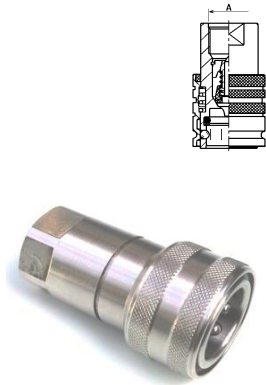

DOOS SVK	SNELKOPPELING (DOOS) RVS 316			KG-1050
	Temperatuur: -25grC tot +200grC.			
RVS	<i>Aansl.</i> (A)	<i>Werkdruk</i> (BAR)	<i>Bestel nr.</i>	<i>Prijs</i>